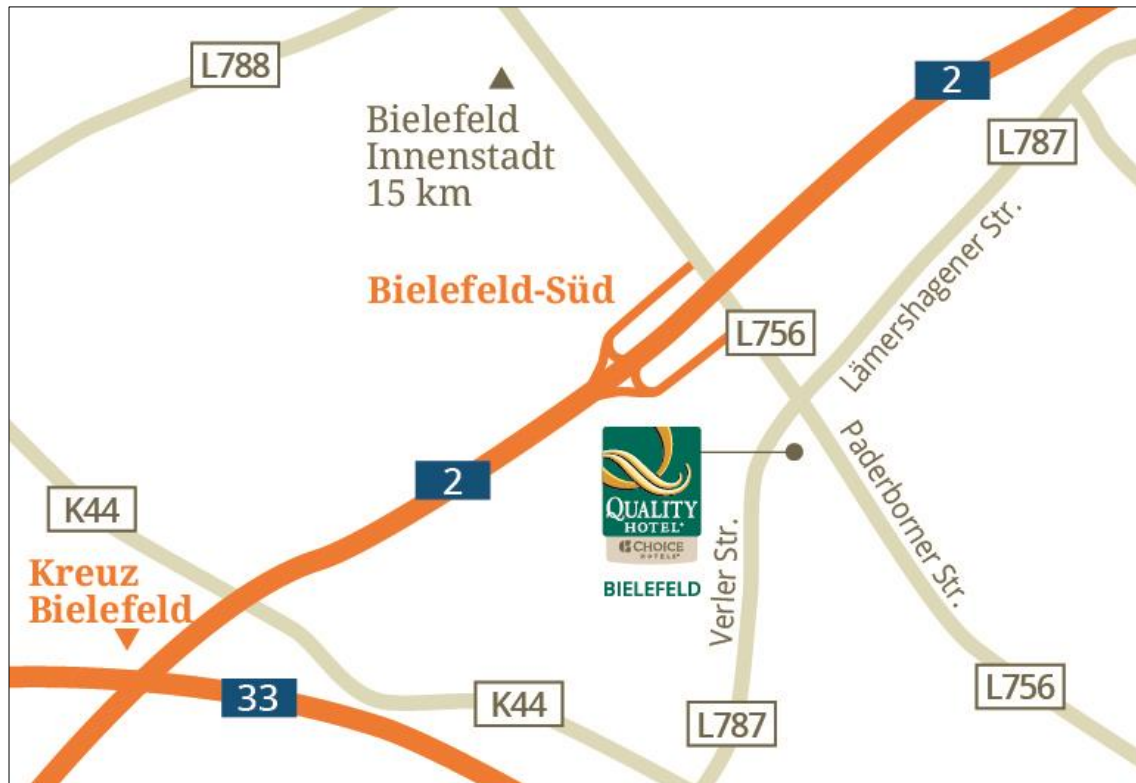

BIELEFELD

Anfahrt

Von Dortmund:

Autobahnabfahrt A2 Bielefeld Süd / Sennestadt (Nr. 26)

erste Kreuzung rechts, 1. Ampel rechts Verler Straße

nächste Kreuzung links in die Alte Verler Straße

Von Hannover:

Autobahnabfahrt A2 Bielefeld Süd / Sennestadt (Nr. 26)

erste Kreuzung rechts, 2. Ampel rechts Verler Straße

nächste Kreuzung links in die Alte Verler Straße

Hotelroute:

Folgen Sie der Hotelroute Bielefeld, Richtung Süd-Ost.